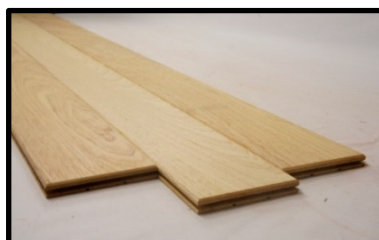

Épaisseur mm	Largeur mm	Profil	Longueur mm	Emballage	m ² / boîte
15	90	G02	<u>Assortiment longueurs:</u> 450 - 1200	Uni	1,404 m ²

KERUING - FSC 100 %

Classe II
880 kgs/m³

Épaisseur mm	Largeur mm	Profil	Longueur mm	Emballage	m ² / boîte
21	70	G00	<u>Assortiment longueurs:</u> 600-1250		Vrac

KSK CHÊNE (Chêne d'Asie, Kembang semangkok) - 100 % PEFC CERTIFIED

Malaisie

Classe II
630 kgs/m³

Épaisseur mm	Largeur mm	Profil	Longueur mm	Emballage	m ² / boîte
13	115	G04	<u>Assortiment longueurs:</u> 350 -1200 <u>Longueurs fixes:</u> 1800 - 1900 - 2000 - 2100	Uni Standard	Vrac