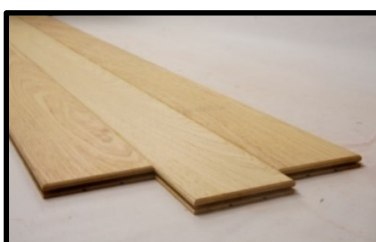

KSK CHÊNE (Chêne d'Asie, Kembang semangkok) - 100 % PEFC CERTIFIED

Malaisie

Classe II
630 kgs/m³

Épaisseur mm	Largeur mm	Profil	Longueur mm	Finition	Emballage	m² / boîte
13	115	G04	<u>Assortiment longueurs:</u> 350 - 2000 <u>Longueurs fixes:</u> 1100 / 1400 / 1600 / 1800 / 2000	White wash Vernis mat	Uni Standard	Vrac
13	115	G04	<u>Longueurs fixes:</u> 400 / 500 / 700 / 800 / 900 / 1000 / 1100 / 1200	Huilé Blanc	Standard	Vrac