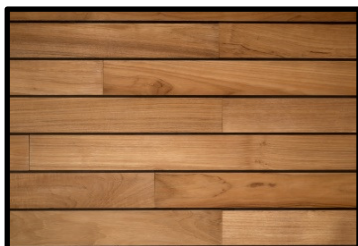

TECK (Tectona grandis)

Indonésie

Classe I
650 kgs/m³

Épaisseur mm	Largeur mm	Profil	Longueur mm	Finition	Emballage	m² / boîte
12	70	Pont de bateau sika joint	<u>Assortiment longueurs:</u> 300-1200	AAA-Grade Pré-huilé	Uni	1,68 m²
12	90	Pont de bateau joint	<u>Assortiment longueurs:</u> 300-1200	AAA-Grade Pré-huilé	Uni	

14	90	G04	<u>Assortiment longueurs:</u> 300-1200	A-Grade FSC 100 % Vernis UV	Uni	1,404 m²

15	90	G04	<u>Assortiment longueurs:</u> 300 - 1200	A-Grade UV Huilé	Uni	1,404 m²
15	90	G04	<u>Assortiment longueurs:</u> 300 - 1200	A-Grade Vernis UV	Uni	1,404 m²
15	90	G04	<u>Assortiment longueurs:</u> 300 - 1200	B-grade Teinte Vernis UV	Uni	1,404 m²
15	120	G04	<u>Assortiment longueurs:</u> 300- 1200	A-Grade Vernis UV	Uni 1800	2,16 m²
15	120	G04	<u>Assortiment longueurs:</u> 450-1200	AAA-Grade Vernis UV	Standard	Vrac
15	120	G04	<u>Assortiment longueurs:</u> 300 - 1200	B-Grade Teinte Vernis UV	Uni	1,440 m²