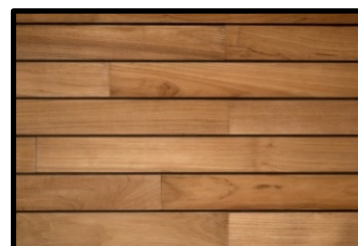

TECK (Tectona grandis)

Indonésie

Classe I
650 kgs/m³

Épaisseur mm	Largeur mm	Profil	Longueur mm		Emballage	m² / boîte
14	120	G00	<u>Assortiment longueurs:</u> 450 - 1200	FSC 100 %	Standard	Vrac

15	90	G00	<u>Assortiment longueurs:</u> 300 - 1200	A-Grade	Uni 1200 Uni 1800	1,404 m² 1,48 m²
15	90	G00	<u>Longueurs fixes:</u> 1000-1100	AAA-Grade	Standard	Vrac
15	120	G00	<u>Assortiment longueurs:</u> 300-1200	A-Grade	Uni	1,44 m² 2,16 m²
15	120	G00	<u>Longueurs fixes:</u> 800 - 1200	AAA-Grade	Standard	Vrac
15	120	G00	<u>Assortiment longueurs:</u> 450-1200	AAA-Grade	Uni 1200 Uni 1800	1,44 m² 2,16 m²
15	150	G02	<u>Longueurs fixes</u> 900 - 1800	A-Grade	Standard	Vrac

14	14	Industriel	<u>Longueurs fixes:</u> 280		Standard	Vrac
23	8	Industriel	<u>Longueurs fixes:</u> 280		Standard	Vrac

15	120	G00 2 plis	<u>Longueurs fixes:</u> 600-2000		Standard	Vrac
15	140	G00 2 plis	<u>Longueurs fixes:</u> 1000-1800		Standard	Vrac