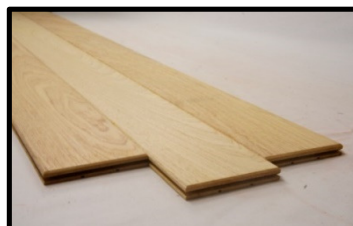

KSK EIK (Aziatisch eiken, Kembang semangkok) - 100 % PEFC certified

Maleisië

Klasse II
630 kg/m³

Dikte mm	Breedte mm	Profiel	Lengte mm	Verpakking	m² / doos
13	115	G04	<u>Assortiment lengtes:</u> 350 -1200 <u>Vaste lengtes:</u> 1800 - 1900 - 2000 - 2100	Uni Standaard	Bulk