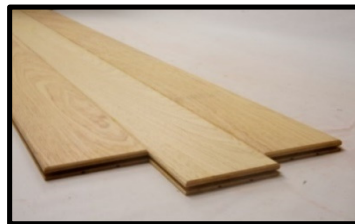

## JATOBA (Hymenaea courbaril L.)

Brazilië

Klasse I / II  
900 kg / m<sup>3</sup>

Dikte mm	Breedte mm	Profiel	Lengte mm	Afwerking	Verpakking	m <sup>2</sup> / doos
15	180	Multiply	<u>Vaste lengte:</u> 2200	Geschuurd	Uni	1,19 m <sup>2</sup>
15	180	Multiply	<u>Vaste lengte:</u> 2200	UV mat governist	Uni	1,19 m <sup>2</sup>
15	190	Multiply	<u>Vaste lengte:</u> 2200	Geschuurd	Uni	1,254 m <sup>2</sup>
15	190	Multiply	<u>Vaste lengte:</u> 2200	UV mat governist	Uni	1,254 m <sup>2</sup>

## KSK EIK (Aziatisch eiken, Kembang semangkok) - 100 % PEFC certified

Maleisië

Klasse II  
630 kg/m<sup>3</sup>

Dikte mm	Breedte mm	Profiel	Lengte mm	Afwerking	Verpakking	m <sup>2</sup> / doos
13	115	G04	<u>Assortiment lengtes:</u> 350 - 2000 <u>Vaste lengtes:</u> 1100 / 1400 / 1600 / 1800 / 2000	White wash mat lak	Standaard	Bulk
13	115	G04	<u>Vaste lengtes:</u> 400 / 500 / 700 / 800 / 900 / 1000 / 1100 / 1200	Wit geolied	Standaard	Bulk