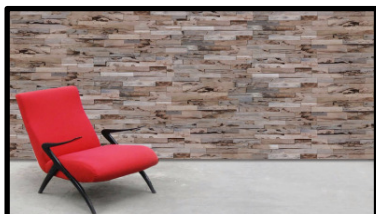

RUBBERWOOD (Hevea spp.)

Maleisië, Vietnam, Indonesië

Dikte mm	Breedte mm	Lengte mm	Afwerking	m² / Doos	m² / Pallet	Profiel
22	220	560	Naturel	1,008 m²	25,20 m²	
22	220	560	Zwart/ blokjes	1,008 m²	24,75 m²