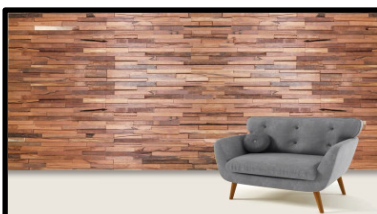

DECORATIEVE MASSIEVE 3D INTERIEUR PANELEN

PLAATSING

- * Makkelijk en snel te plaatsen op binnenmuren of elke andere beschutte oppervlakte.
- * Verlijming op vlakke ondergrond met MS polymeer lijm of traditionele plaatsing op houten kader.

GEBRUIK

- * Geeft interieurs een nieuwe dimensie: privéwoningen, restaurants, bars, kantoorruimten, winkels en beurzen.
- * Kan naast wanden ook op plafond geplaatst worden.

DECORATIEVE MASSIEVE 3D INTERIEUR PANELEN

Inhoud

Eik	p3
Merbau	p3
Rubberwood	p4
Teak	p4

EIK (Quercus spp.)
Europa

Dikte mm	Breedte mm	Lengte mm	Afwerking	m ² / Doos	m ² / Pallet	Profiel
20	360	360	Naturel	1,004 m ²	31,104 m ²	

MERBAU (Intsia bijuga)
Indonesië